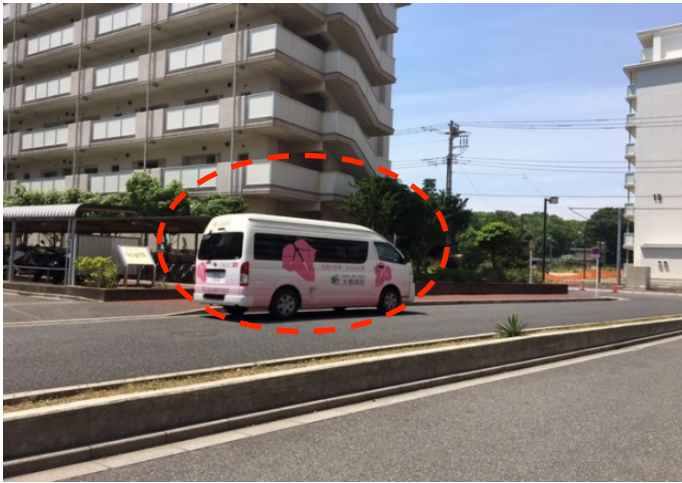

赤羽駅コース停車場所

①赤羽駅西口庄や前
ック前

②UR赤羽台ハックドラ

③桐ヶ丘一丁目3号棟7号棟の間

④桐ヶ丘一丁目11号棟17